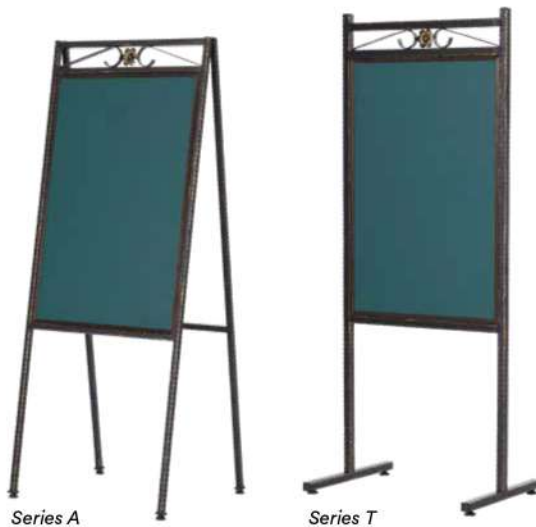

## WOODEN MENU BOARD

BUILD UP SIZE (W X H X D) MM	SURFACE	SINGLE SIDED	DOUBLE SIDED
610 X 1320 X 760	WHITE	MAW23W	MAW23WW
610 X 1320 X 760	GREEN	MAW23G	MAW23GG
610 X 1320 X 760	BLACK	MAW23B	MAW23BB
<i>PRICE LIST</i>		<i>NO.29A</i>	<i>NO.29B</i>

## MORA MENU BOARD

BUILD UP SIZE (W X H X D) MM	COLOUR	DOUBLE SIDED
450 X 1240 X 430	BLACK	MM369BB
450 X 1240 X 430	WHITE	MM369WW
<i>PRICE LIST</i>		<i>NO.30</i>

## CLASSIC MENU BOARD

Series A	BUILD UP SIZE (W X H X D) MM	SURFACE	SINGLE SIDED	DOUBLE SIDED
	560 X 1300 X 540	WHITE	CMA23W	CMA23WW
	560 X 1300 X 540	GREEN	CMA23G	CMA23GG
	560 X 1300 X 540	BLACK	CMA23B	CMA23BB
<i>PRICE LIST</i>			<i>NO. 31A</i>	<i>NO. 31B</i>

## ECONOMY MENU BOARD

Series A	BUILD UP SIZE (W X H X D) MM	SURFACE	SINGLE SIDED	DOUBLE SIDED
	560 X 1300 X 540	WHITE	EA23W	EA23WW
	560 X 1300 X 540	GREEN	EA23G	EA23GG
	560 X 1300 X 540	BLACK	EA23B	EA23BB
<i>PRICE LIST</i>			<i>NO. 32A</i>	<i>NO. 32B</i>